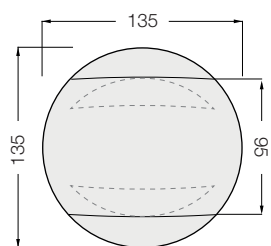

3 Dimensioni di vassoio

DT317

95/135 x 135 x h76 cm

DT335

100/150 x 150 x h76 cm

DT158*

115/190 x 190 x h76 cm

Questa dimensione è disponibile solo nelle finiture CB, CO, CR, MC, MD, MM, MR e PA.