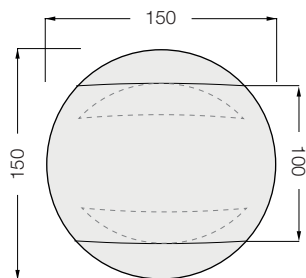

3 Dimensioni di vassoio

DT317

95/135 x 135 x h76 cm

DT335

100/150 x 150 x h76 cm

DT158*

115/190 x 190 x h76 cm

Questa dimensione è disponibile solo nelle finiture CB, CO, CR, MC, MD, MM, MR e PA.