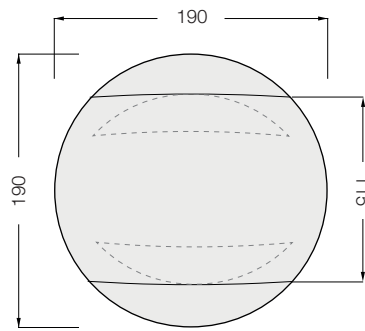

3 Dimensioni di vassoio

DT317

95/135 x 135 x h76 cm

DT335

100/150 x 150 x h76 cm

DT158*

115/190 x 190 x h76 cm

Questa dimensione è disponibile solo nelle finiture CB, CO, CR, MC, MD, MM, MR e PA.